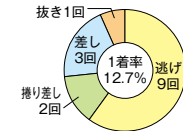

2878 富山 弘幸
(B1・大阪・62歳)

11月丸亀は捲り3勝と機仕上がりれば攻め果敢。

3075 中村 裕将
(B1・埼玉・58歳)

当地では3節続けて4コースからの捲り披露。

3161 古場 輝義
(B1・大阪・61歳)

外枠時は内にコース動いて上位着を確保する。

3406 中里 英夫
(B1・群馬・52歳)

4コースまでは自在ハンドル駆使し1着奪取。