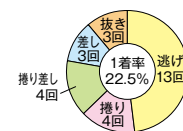

スワッキーのシリーズ注目POINT

3220 二橋 学
(B1・静岡・56歳)

今回、過去2大会の「B級名人戦」優出者のうち5名が今シリーズに参戦する。地元の二橋は初回大会に出場、得意の全速戦で予選4勝を挙げて優出を果たしている。