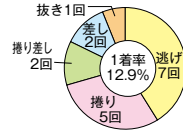

第3回 B級名人大集合マクル杯

3/12(金) 13(土) 14(日) 15(月) 16(火)

●第1レース・スタート展示 11:15 ●ランチタイム戦、プレイクタイム戦は実施いたしません。

開催日	潮	満潮	干潮
3月12日(金)	大潮	17:25	11:50
13日(土)	大潮	18:01	12:20
14日(日)	大潮	18:36	12:50
15日(月)	中潮	7:04	13:20
16日(火)	中潮	7:23	13:50

中里英夫(群馬)、中村裕将(埼玉)、富山弘幸(大阪)は今期は久々のB級落ちだが、A級返り咲きへ反撃中で好勝負へ。古場輝義(大阪)、藤井徹(大阪)、長岡茂一(東京)も優勝圏内に。

シリーズリーダー6

出場予定選手

(最近6ヵ月: 2020年8月4日~2021年2月3日 / 浜名湖3年: 2018年2月4日~2021年2月3日)

2014 高塚 清一
(B1・静岡・74歳)

道中逆転勝ちや江戸川で捲り一撃と衰えなし。

2878 富山 弘幸
(B1・大阪・62歳)

11月丸亀は捲り3勝と機仕上がりれば攻め果敢。

3075 中村 裕将
(B1・埼玉・58歳)

当地では3節続けて4コースからの捲り披露。

3161 古場 輝義
(B1・大阪・61歳)

外枠時は内にコース動いて上位着を確保する。

3406 中里 英夫
(B1・群馬・52歳)

4コースまでは自在ハンドル駆使し1着奪取。