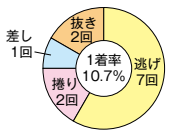

中里英夫(群馬)、中村裕将(埼玉)、富山弘幸(大阪)は今期は久々のB級落ちだが、A級返り咲きへ反撃中で好勝負へ。古場輝義(大阪)、藤井徹(大阪)、長岡茂一(東京)も優勝圏内に。

シリーズリーダー6

出場予定選手

(最近6ヵ月: 2020年8月4日~2021年2月3日 / 浜名湖3年: 2018年2月4日~2021年2月3日)

2014 高塚 清一
(B1・静岡・74歳)

道中逆転勝ちや江戸川で捲り一撃と衰えなし。

2878 富山 弘幸
(B1・大阪・62歳)

11月丸亀は捲り3勝と機仕上がりれば攻め果敢。

3075 中村 裕将
(B1・埼玉・58歳)

当地では3節続けて4コースからの捲り披露。

3161 古場 輝義
(B1・大阪・61歳)

外枠時は内にコース動いて上位着を確保する。

3406 中里 英夫
(B1・群馬・52歳)

4コースまでは自在ハンドル駆使し1着奪取。