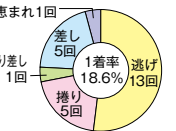

2878 富山 弘幸
(B1・大阪・62歳)

11月丸亀は捲り3勝と機仕上がりれば攻め果敢。

3075 中村 裕将
(B1・埼玉・58歳)

当地では3節続けて4コースからの捲り披露。

3161 古場 輝義
(B1・大阪・61歳)

外枠時は内にコース動いて上位着を確保する。

3406 中里 英夫
(B1・群馬・52歳)

4コースまでは自在ハンドル駆使し1着奪取。