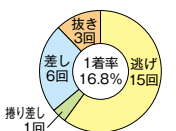

スワッキーのシリーズ注目POINT

3220 二橋 学
(B1・静岡・56歳)

今回、過去2大会の「B級名人戦」優出者のうち5名が今シリーズに参戦する。地元の二橋は初回大会に出場、得意の全速戦で予選4勝を挙げて優出を果たしている。