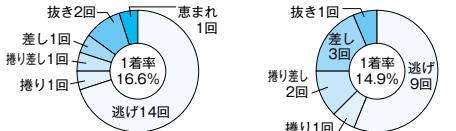

愛知勢は**花田和明**(愛知)のコース取りに注目。**北川潤二**(愛知)は機力を仕上げて上位へ。昨大会で活躍した**吉田健太郎**(愛知)、若手有望株の**前田翔**(愛知)も楽しみだ。

三重勢は、当地優出の多い**中村守成**(三重)に期待。**石塚裕介**(三重)、**本部真吾**(三重)、**岸本雄貴**(三重)も優勝争いに加わるか。

ドリーム戦 出場予定選手

3422 服部 幸男 (B1・静岡・50歳)

近況イン以外の1着はセンターからの自在戦。

4150 山田 雄太 (B1・静岡・38歳)

持ち前の速攻力が戻ればピンラッシュもある。

4199 北川 潤二 (B1・愛知・38歳)

最近では攻め切れず1着はほぼ逃げに限られる。

4209 藤田 竜弘 (B1・静岡・37歳)

追加の正月戦は4戦3連対、万舟にも絡んだ。

3687 花田 和明 (B1・愛知・51歳)

内寄りのコースを奪取してしぶとく立ち回る。

3823 本部 真吾 (B1・三重・48歳)

今期はびわこ、蒲郡で優出果たし勝率5点台。

スワッキーのシリーズ注目POINT

3605 中村 守成 (B1・三重・49歳)

インと4コースでの成績が良く、舟券貢献度も高い。昨年2月の「B級東海地区選手権」は2連率トップのモーターをゲット、準優進出を果たした。

出場予定選手

(最近6ヵ月: 2020年7月7日~2021年1月6日 / 浜名湖3年: 2018年1月7日~2021年1月6日)