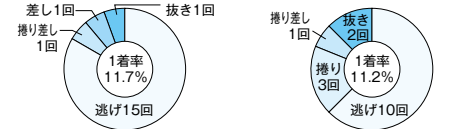

近況イン以外の1着はセンターからの自在戦。

4150 山田 雄太 (B1・静岡・38歳)

持ち前の速攻力が戻ればピンラッシュもある。

4199 北川 潤二 (B1・愛知・38歳)

最近では攻め切れず1着はほぼ逃げに限られる。

4209 藤田 竜弘 (B1・静岡・37歳)

追加の正月戦は4戦3連対、万舟にも絡んだ。

3687 花田 和明 (B1・愛知・51歳)

内寄りのコースを奪取してしぶとく立ち回る。

3823 本部 真吾 (B1・三重・48歳)

今期はびわこ、蒲郡で優出果たし勝率5点台。

スワッキーのシリーズ注目POINT

3605 中村 守成 (B1・三重・49歳)

インと4コースでの成績が良く、舟券貢献度も高い。昨年2月の「B級東海地区選手権」は2連率トップのモーターをゲット、準優進出を果たした。

出場予定選手

(最近6ヵ月: 2020年7月7日~2021年1月6日 / 浜名湖3年: 2018年1月7日~2021年1月6日)