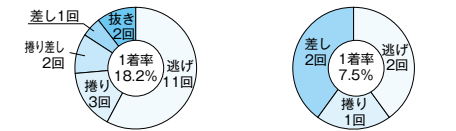

愛知勢は**花田和明**(愛知)のコース取りに注目。**北川潤二**(愛知)は機力を仕上げて上位へ。昨大会で活躍した**吉田健太郎**(愛知)、若手有望株の**前田翔**(愛知)も楽しみだ。

三重勢は、当地優出の多い**中村守成**(三重)に期待。**石塚裕介**(三重)、**本部真吾**(三重)、**岸本雄貴**(三重)も優勝争いに加わるか。

ドリーム戦 出場予定選手

3422 服部 幸男 (B1・静岡・50歳)

近況イン以外の1着はセンターからの自在戦。

4150 山田 雄太 (B1・静岡・38歳)

持ち前の速攻力が戻ればピンラッシュもある。

4199 北川 潤二 (B1・愛知・38歳)

最近では攻め切れず1着はほぼ逃げに限られる。

4209 藤田 竜弘 (B1・静岡・37歳)

追加の正月戦は4戦3連対、万舟にも絡んだ。

3687 花田 和明 (B1・愛知・51歳)

内寄りのコースを奪取してしぶとく立ち回る。

3823 本部 真吾 (B1・三重・48歳)

今期はびわこ、蒲郡で優出果たし勝率5点台。

スワッキーのシリーズ注目POINT

3605 中村 守成 (B1・三重・49歳)

インと4コースでの成績が良く、舟券貢献度も高い。昨年2月の「B級東海地区選手権」は2連率トップのモーターをゲット、準優進出を果たした。

出場予定選手

(最近6ヵ月: 2020年7月7日~2021年1月6日 / 浜名湖3年: 2018年1月7日~2021年1月6日)