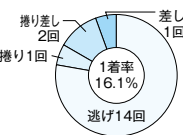

丹下将(愛知)は、今期の巻き返しに気合を入れる。

地元勢も負けじと通算V100の大偉業が懸かる**服部幸男**(静岡)や、45期連続A1級を決めた**佐々木康幸**(静岡)と実力者が揃う。また昨夏の大ケガを乗り越え**笠原亮**(静岡)も帰ってきた。復帰初戦の10月戦では、全3連対Vと衝撃の復活劇。今回も大いに期待したい。

ドリーム戦 出場予定選手

12月11日(初日) 第12レース ●枠番は未定

3422 服部 幸男
(A1・静岡・50歳)

モーターパワーを引き出して自力勝負に出る。

3654 武田 光史
(A1・福井・48歳)

当地直近2回の優出は1枠で敗退と悔しさ残る。

3909 佐々木 康幸
(A1・静岡・48歳)

やや停滞していたが10月芦屋Vで流れを変えた。

4261 岡 祐臣
(A1・三重・37歳)

3走前に大外を除き全2連対で当地初V飾る。

4269 杉山 裕也
(A1・愛知・36歳)

前回1月戦優出、前々回に当地2度目の優勝。

4369 丹下 将
(A1・愛知・36歳)

インと4コースでは3連率80%超と舟券の軸。

スワッキーのシリーズ注目POINT

4435 服部 達哉
(B1・愛知・35歳)

6月芦屋で自身2度目の優勝を決めたのをキッカケに、攻めにも積極性が出て上位着が急増。勝率を1点以上伸ばしA1級初昇級も決めた。活発な走りに期待が持てる。

出場予定選手

(最近6ヵ月：2021年5月6日～11月5日 / 浜名湖3年：2018年11月6日～2021年11月5日。■はA1級選手)