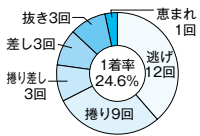

丹下将(愛知)は、今期の巻き返しに気合を入れる。

地元勢も負けじと通算V100の大偉業が懸かる**服部幸男**(静岡)や、45期連続A1級を決めた**佐々木康幸**(静岡)と実力者が揃う。また昨夏の大ケガを乗り越え**笠原亮**(静岡)も帰ってきた。復帰初戦の10月戦では、全3連対Vと衝撃の復活劇。今回も大いに期待したい。

ドリーム戦 出場予定選手

12月11日(初日) 第12レース ●枠番は未定

3422 服部 幸男
(A1・静岡・50歳)

モーターパワーを引き出して自力勝負に出る。

3654 武田 光史
(A1・福井・48歳)

当地直近2回の優出は1枠で敗退と悔しさ残る。

3909 佐々木 康幸
(A1・静岡・48歳)

やや停滞していたが10月芦屋Vで流れを変えた。

4261 岡 祐臣
(A1・三重・37歳)

3走前に大外を除き全2連対で当地初V飾る。

4269 杉山 裕也
(A1・愛知・36歳)

前回1月戦優出、前々回に当地2度目の優勝。

4369 丹下 将
(A1・愛知・36歳)

インと4コースでは3連率80%超と舟券の軸。

スワッキーのシリーズ注目POINT

4435 服部 達哉
(B1・愛知・35歳)

6月芦屋で自身2度目の優勝を決めたのをキッカケに、攻めにも積極性が出て上位着が急増。勝率を1点以上伸ばしA1級初昇級も決めた。活発な走りに期待が持てる。

出場予定選手

(最近6ヵ月：2021年5月6日～11月5日 / 浜名湖3年：2018年11月6日～2021年11月5日。■はA1級選手)