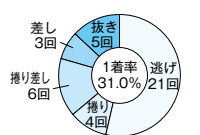

丹下将(愛知)は、今期の巻き返しに気合を入れる。

地元勢も負けじと通算V100の大偉業が懸かる**服部幸男**(静岡)や、45期連続A1級を決めた**佐々木康幸**(静岡)と実力者が揃う。また昨夏の大ケガを乗り越え**笠原亮**(静岡)も帰ってきた。復帰初戦の10月戦では、全3連対Vと衝撃の復活劇。今回も大いに期待したい。

ドリーム戦 出場予定選手

12月11日(初日) 第12レース ●枠番は未定

3422 服部 幸男
(A1・静岡・50歳)

モーターパワーを引き出して自力勝負に出る。

3654 武田 光史
(A1・福井・48歳)

当地直近2回の優出は1枠で敗退と悔しさ残る。

3909 佐々木 康幸
(A1・静岡・48歳)

やや停滞していたが10月芦屋Vで流れを変えた。

4261 岡 祐臣
(A1・三重・37歳)

3走前に大外を除き全2連対で当地初V飾る。

4269 杉山 裕也
(A1・愛知・36歳)

前回1月戦優出、前々回に当地2度目の優勝。

4369 丹下 将
(A1・愛知・36歳)

インと4コースでは3連率80%超と舟券の軸。

スワッキーのシリーズ注目POINT

4435 服部 達哉
(B1・愛知・35歳)

6月芦屋で自身2度目の優勝を決めたのをキッカケに、攻めにも積極性が出て上位着が急増。勝率を1点以上伸ばしA1級初昇級も決めた。活発な走りに期待が持てる。

出場予定選手

(最近6ヵ月：2021年5月6日～11月5日 / 浜名湖3年：2018年11月6日～2021年11月5日。■はA1級選手)