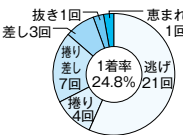

丹下将(愛知)は、今期の巻き返しに気合を入れる。

地元勢も負けじと通算V100の大偉業が懸かる**服部幸男**(静岡)や、45期連続A1級を決めた**佐々木康幸**(静岡)と実力者が揃う。また昨夏の大ケガを乗り越え**笠原亮**(静岡)も帰ってきた。復帰初戦の10月戦では、全3連対Vと衝撃の復活劇。今回も大いに期待したい。

ドリーム戦 出場予定選手

12月11日(初日) 第12レース ●枠番は未定

3422 服部 幸男
(A1・静岡・50歳)

モーターパワーを引き出して自力勝負に出る。

3654 武田 光史
(A1・福井・48歳)

当地直近2回の優出は1枠で敗退と悔しさ残る。

3909 佐々木 康幸
(A1・静岡・48歳)

やや停滞していたが10月芦屋Vで流れを変えた。

4261 岡 祐臣
(A1・三重・37歳)

3走前に大外を除き全2連対で当地初V飾る。

4269 杉山 裕也
(A1・愛知・36歳)

前回1月戦優出、前々回に当地2度目の優勝。

4369 丹下 将
(A1・愛知・36歳)

インと4コースでは3連率80%超と舟券の軸。

スワッキーのシリーズ注目POINT

4435 服部 達哉
(B1・愛知・35歳)

6月芦屋で自身2度目の優勝を決めたのをキッカケに、攻めにも積極性が出て上位着が急増。勝率を1点以上伸ばしA1級初昇級も決めた。活発な走りに期待が持てる。

出場予定選手

(最近6ヵ月：2021年5月6日～11月5日 / 浜名湖3年：2018年11月6日～2021年11月5日。■はA1級選手)