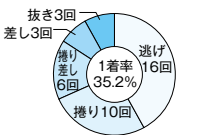

丹下将(愛知)は、今期の巻き返しに気合を入れる。

地元勢も負けじと通算V100の大偉業が懸かる**服部幸男**(静岡)や、45期連続A1級を決めた**佐々木康幸**(静岡)と実力者が揃う。また昨夏の大ケガを乗り越え**笠原亮**(静岡)も帰ってきた。復帰初戦の10月戦では、全3連対Vと衝撃の復活劇。今回も大いに期待したい。

ドリーム戦 出場予定選手

12月11日(初日) 第12レース ●枠番は未定

3422 服部 幸男
(A1・静岡・50歳)

モーターパワーを引き出して自力勝負に出る。

3654 武田 光史
(A1・福井・48歳)

当地直近2回の優出は1枠で敗退と悔しさ残る。

3909 佐々木 康幸
(A1・静岡・48歳)

やや停滞していたが10月芦屋Vで流れを変えた。

4261 岡 祐臣
(A1・三重・37歳)

3走前に大外を除き全2連対で当地初V飾る。

4269 杉山 裕也
(A1・愛知・36歳)

前回1月戦優出、前々回に当地2度目の優勝。

4369 丹下 将
(A1・愛知・36歳)

インと4コースでは3連率80%超と舟券の軸。

スワッキーのシリーズ注目POINT

4435 服部 達哉
(B1・愛知・35歳)

6月芦屋で自身2度目の優勝を決めたのをキッカケに、攻めにも積極性が出て上位着が急増。勝率を1点以上伸ばしA1級初昇級も決めた。活発な走りに期待が持てる。

出場予定選手

(最近6ヵ月：2021年5月6日～11月5日 / 浜名湖3年：2018年11月6日～2021年11月5日。■はA1級選手)