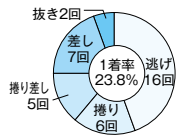

杉山が水面巧者ぶり発揮！地元は服部幸、佐々木、そして笠原だ！

前期はV2に勝率7点オーバーと軽快な走りを見せた**杉山裕也**(愛知)が優勝戦線をリードする。当地でも2節連続優出中で、前々回は優勝と好走が続いており、近況、当地成績ともに文句なしだ。

当地一般戦でV含む2連続優出中の**山崎哲司**(愛知)は、速攻戦で上位着を奪う。前期は勝率確保に苦しんだ**武田光史**(福井)、**岡祐臣**(三重)、

丹下将(愛知)は、今期の巻き返しに気合を入れる。

地元勢も負けじと通算V100の大偉業が懸かる**服部幸男**(静岡)や、45期連続A1級を決めた**佐々木康幸**(静岡)と実力者が揃う。また昨夏の大ケガを乗り越え**笠原亮**(静岡)も帰ってきた。復帰初戦の10月戦では、全3連対Vと衝撃の復活劇。今回も大いに期待したい。

ドリーム戦 出場予定選手

12月11日(初日) 第12レース ●枠番は未定

3422 服部 幸男
(A1・静岡・50歳)

モーターパワーを引き出して自力勝負に出る。

3654 武田 光史
(A1・福井・48歳)

当地直近2回の優出は1枠で敗退と悔しさ残る。

3909 佐々木 康幸
(A1・静岡・48歳)

やや停滞していたが10月芦屋Vで流れを変えた。

4261 岡 祐臣
(A1・三重・37歳)

3走前に大外を除き全2連対で当地初V飾る。

4269 杉山 裕也
(A1・愛知・36歳)

前回1月戦優出、前々回に当地2度目の優勝。

4369 丹下 将
(A1・愛知・36歳)

インと4コースでは3連率80%超と舟券の軸。

スワッキーのシリーズ注目POINT

4435 服部 達哉
(B1・愛知・35歳)

6月芦屋で自身2度目の優勝を決めたのをキッカケに、攻めにも積極性が出て上位着が急増。勝率を1点以上伸ばしA1級初昇級も決めた。活発な走りに期待が持てる。

出場予定選手

(最近6ヵ月：2021年5月6日～11月5日 / 浜名湖3年：2018年11月6日～2021年11月5日。■はA1級選手)